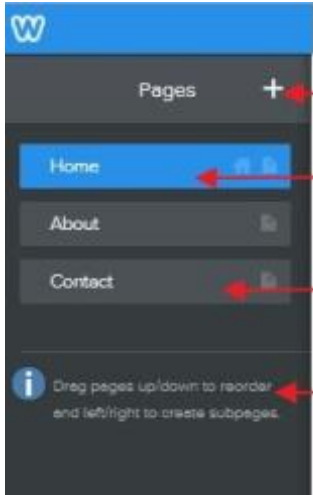

## Teema muutmine. Lehekülgede taustapiltide muutmine

Ka taustapilti on võimalik muuta. Kasutada saab Weebly enda keskkonna poolt pakutavaid või laed üles enda fotod

Kõik taustapildid

Kõik taustapildid on keskkonna poolt lubatud ja autoriõigusega kaitstud

Cancel- tühistab  
Select- vali

**Leheküljed**

Leheküljed  
Lisa lehekülg + märgilt

Avaleht (nimetust saab muuta)

Kontakt

Lohistades saab muuta lehekülgede asukohta ja moodustada alamlehekülgi