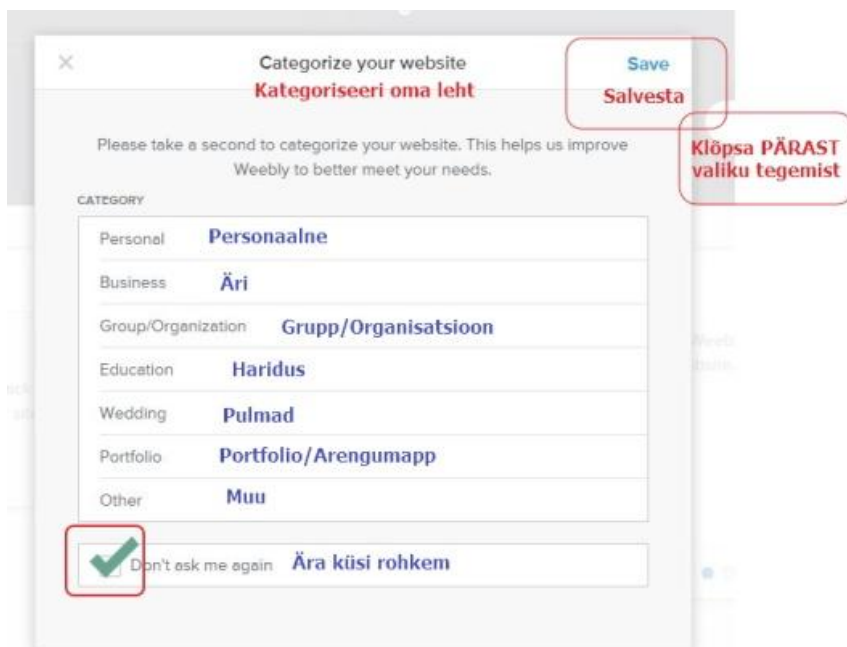

## Avaleht

Alustuseks tuleb keskkonda sisse logida või konto luua. Kasutada võib ka Facebook-i või Gmaili kontot

Log in **Logi sisse**

**Kasuta  
Facebook  
või  
Gmaili  
kontot**

**Meiliaadress**

**Parool**

Don't have an account? [Click here to sign up.](#)

Remember me [Reset Password](#)

**Logi sisse  
Klõpsa**

Vali oma veebilehe tüüp

What's the Focus of Your Site?

**Millist lehte soovid luua?**

You'll have access to all of our awesome features no matter what you choose!

Asume lehte looma

PEA MEELES! Alati, kui oled midagi loonud, salvesta või avalda (save/publish)

Avaldamisnupp (Publish) asub üleval paremas nurgas

Vaatame üle lehekülje seaded.

W BUILD DESIGN PAGES STORE SETTINGS ? UPGRADE PUBLISH