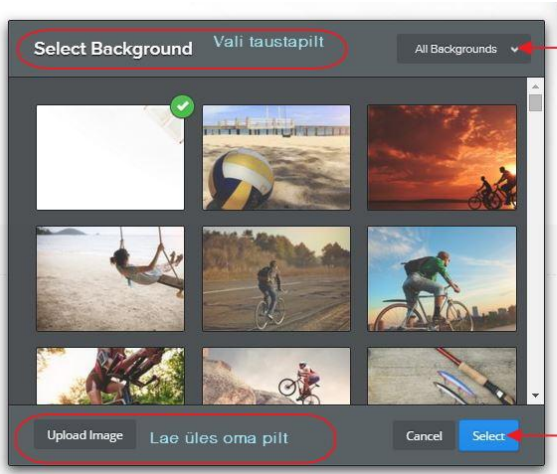

Kõik taustapildid

Kõik taustapildid on keskkonna poolt lubatud ja autoriõigusega kaitstud

Cancel- tühistab
Select- vali