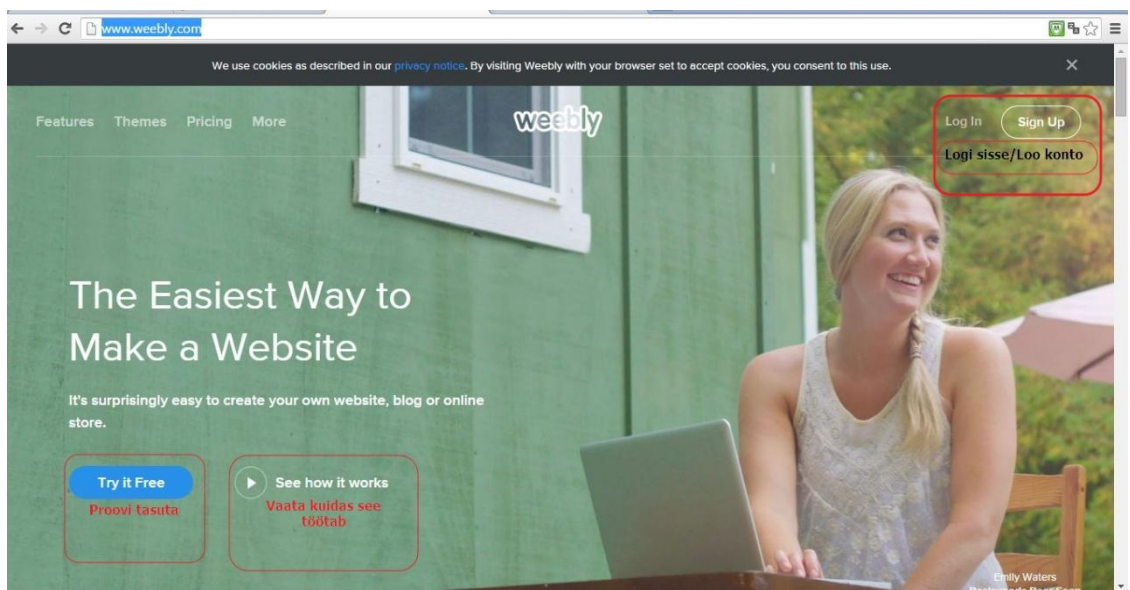

Weebly

<http://www.weebly.com/>

Lihtne kodulehe loomise keskkond.

Varasemad juhendid [Koolielus](#) on koostatud [Laine Aruoja](#) ja [Tiia Niggulise](#) poolt.

Järgneva piltjuhendi on koostanud Liia Lees

Keskkond on muutunud.

Avaleht

Alustuseks tuleb keskkonda sisse logida või konto luua. Kasutada võib ka Facebook-i või Gmaili kontot