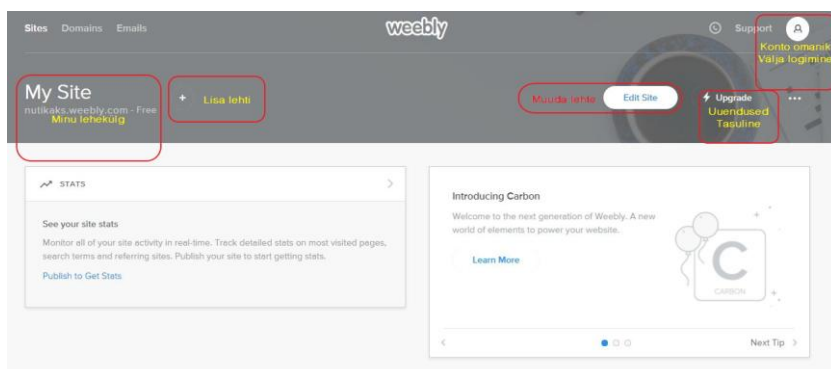

Ära unusta avaldamist--PUBLISH!

Järgmisel korral sisse logides avaneb uus lehekülg, mis suunab muutma/täiendama oma veebilehte.