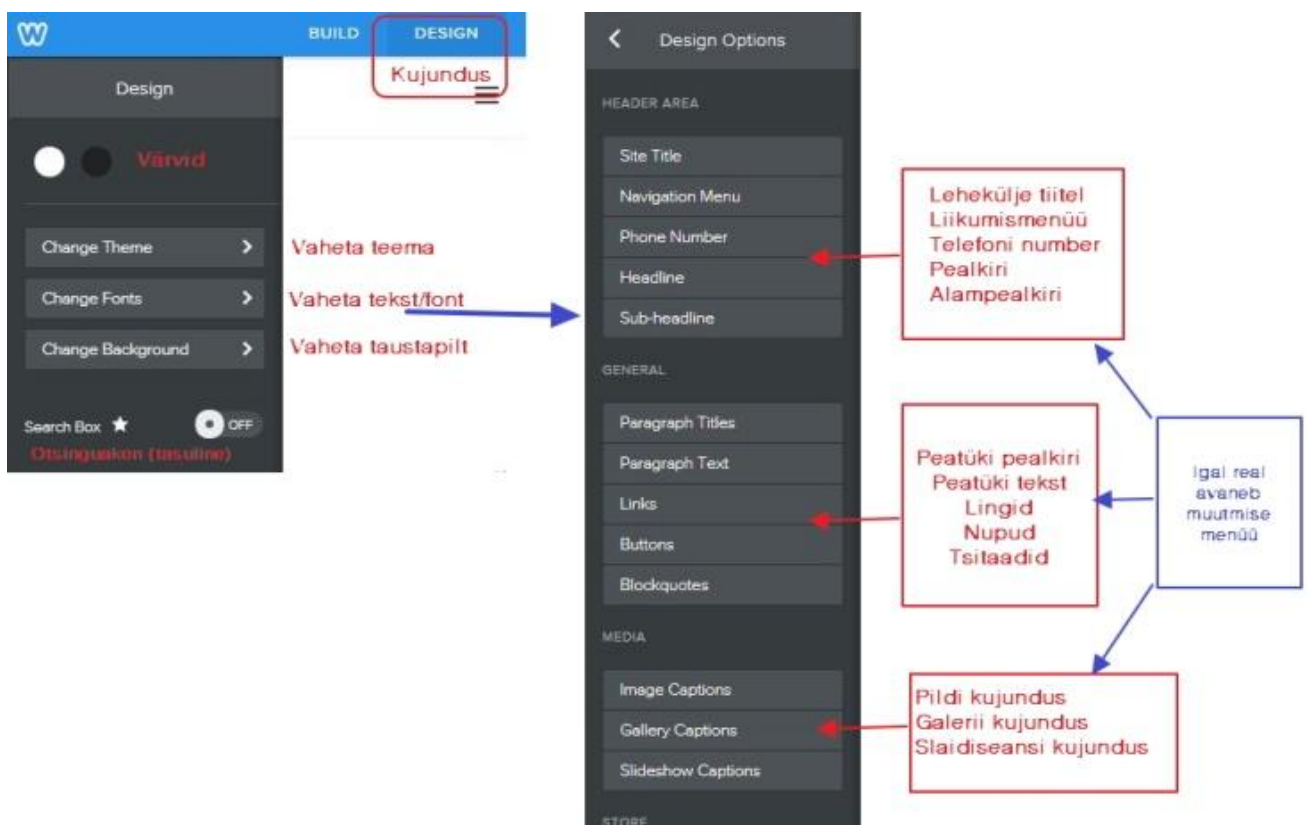

## Loomine

Lehekülge looma hakates vajad erinevaid vahendeid, mille leiad ülemiselt menüüribalt iga valdkonda avades

Erinevad elemendid lehele tuleb vasakust menüüst lehele lohistada. Järgnevalt klõpsa elemendil

## Kujundus

Veebilehte on võimalik mitmeti kujundada.